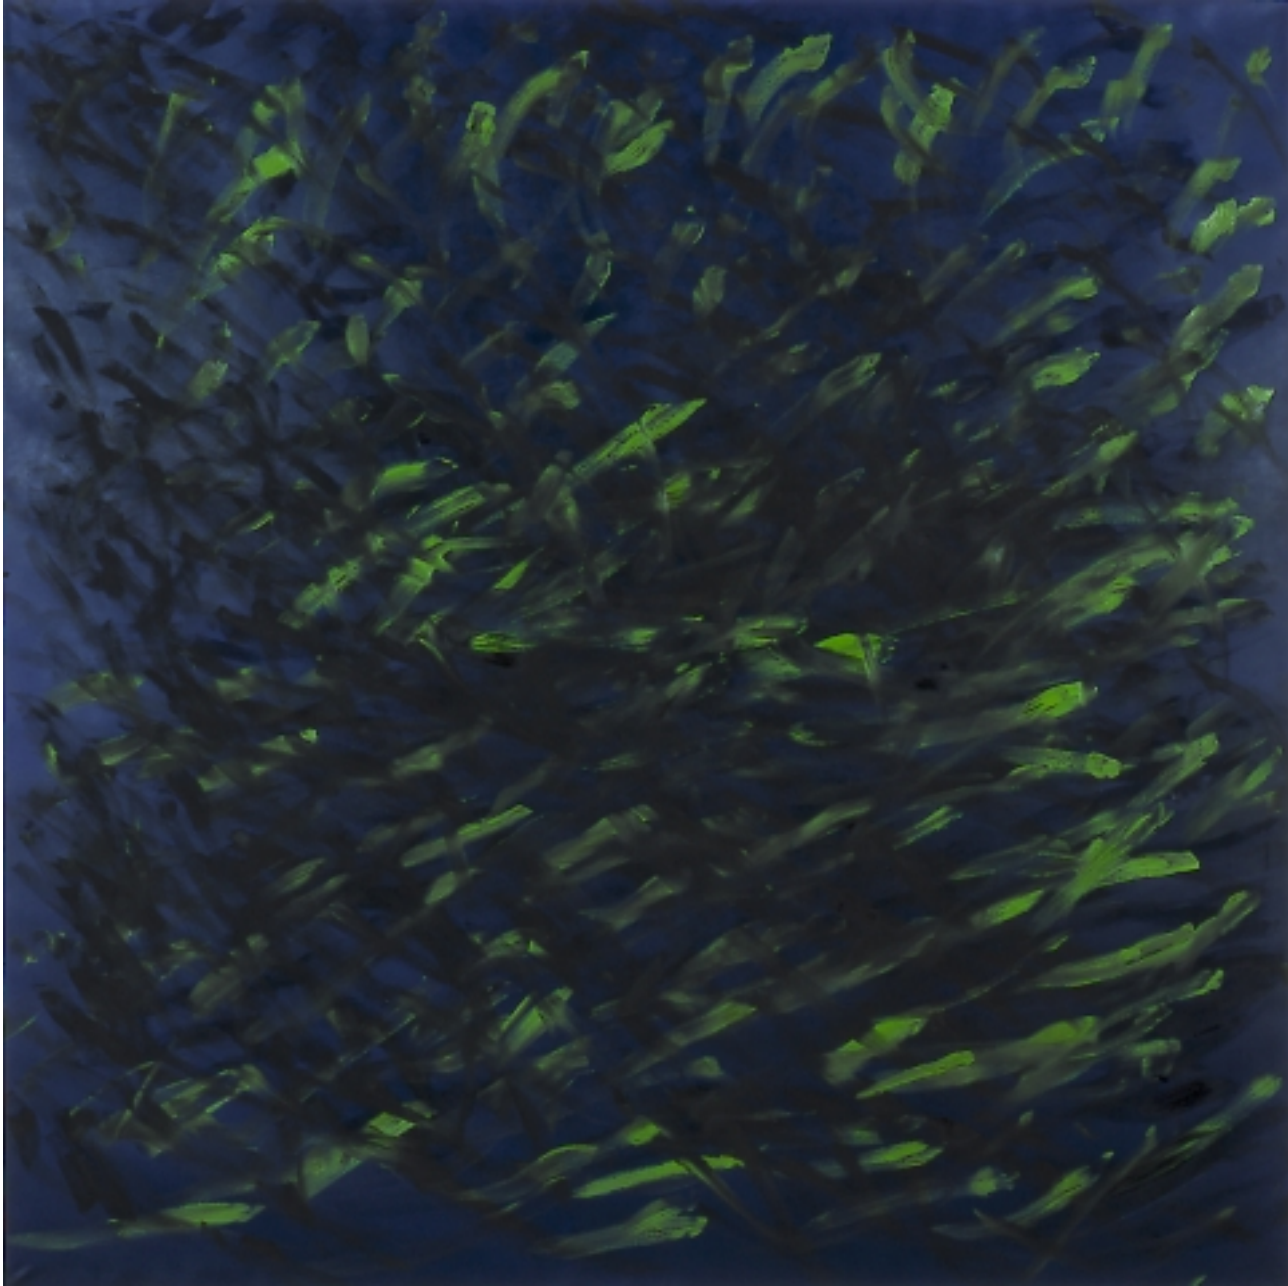

MANUELA RADEMAKER

manuela rademaker / rotorange / 200 x 200 / 1997 / öl auf leinwand

grünelb / 125 x 125 / 1997 / öl auf leinwand

grün / 125 x 125 / 1997 / öl auf leinwand

gelbrotgrün / 125 x 250 / 1997 / öl auf leinwand

blaurotgrün / 125 x 125 / 1997 / öl auf leinwand

blaue landschaft I / 135 x 270 / 1997 / öl auf leinwand

blaue landschaft II / 135 x 270 / 1997 / öl auf leinwand

blau und grün / 200 x 200 / 1997 / öl auf leinwand

lilien / 120 x 120 / 2000 / öl auf leinwand