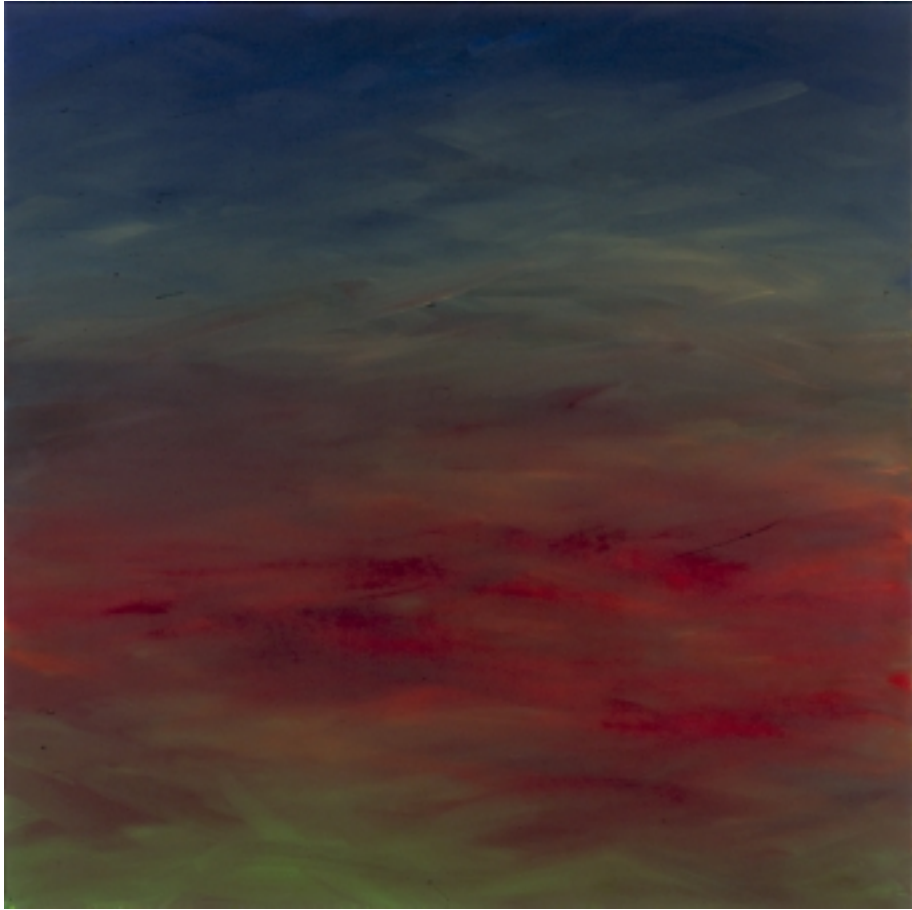

MANUELA RADEMAKER

manuela rademaker / rotorange / 200 x 200 / 1997 / öl auf leinwand

grünelb / 125 x 125 / 1997 / öl auf leinwand

grün / 125 x 125 / 1997 / öl auf leinwand

gelbrotgrün / 125 x 250 / 1997 / öl auf leinwand

blaurotgrün / 125 x 125 / 1997 / öl auf leinwand

blaue landschaft I / 135 x 270 / 1997 / öl auf leinwand

blaue landschaft II / 135 x 270 / 1997 / öl auf leinwand

blau und grün / 200 x 200 / 1997 / öl auf leinwand

lilien / 120 x 120 / 2000 / öl auf leinwand